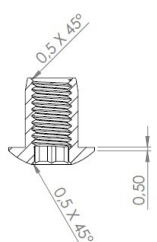

PRODUCT SHEET

Description:

Combifix Head No. 1015, 5mm Hex, M6, Dome Head, SS-304

Item number:

12.09.265-1

Units	Box	Carton	HS Code	Barcode
Pcs.	15	6000	7318190090	
				5704866505819

Thread	dk	K	S	t	ds	L
M6x1	12,9 - 13,1	2,4 - 2,6	5,02 - 5,12	2,25 - 2,5	7,9 - 8	10,40 - 10,6