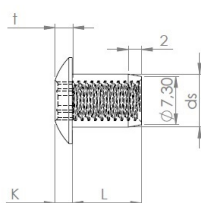

PRODUCT SHEET

Description:

Combifix Head No. 1015, 5mm Hex, M6, Dome Head, SS-304

Item number:

12.09.265-1

Units	Box	Carton	HS Code	Barcode
Pcs.	15	6000	7318190090	
				5704866505819

Thread	dk	K	S	t	ds	L
M6x1	12,9 - 13,1	2,4 - 2,6	5,02 - 5,12	2,25 - 2,5	7,9 - 8	10,40 - 10,6